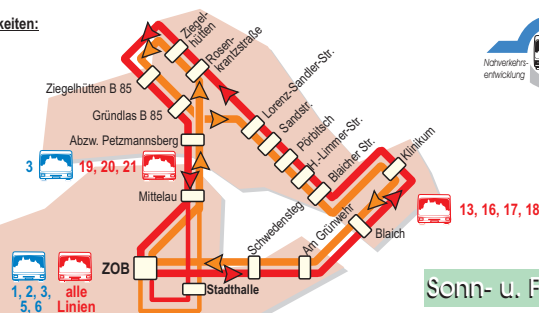

## Samsstag

Am 24. und 31.12. Verkehr wie an Samstagen

Anmerkungen	6.04	7.00	8.00	8.35	9.00	9.35	10.00	10.35	11.00	11.35	12.00	12.30
<b>ZOB</b>	6.04	7.00	8.00	8.35	9.00	9.35	10.00	10.35	11.00	11.35	12.00	12.30
Stadthalle	6.06	7.05										
Mittelau			8.02		9.02		10.02		11.02		12.02	
Abzw. Petzmannsberg			8.03		9.03		10.03		11.03		12.03	
Schwedensteg	6.08	7.06		8.37		9.37		10.37		11.37		12.32
Am Grünwehr	6.09	7.07		8.38		9.38		10.38		11.38		12.32
<b>Bleich</b>	6.10	7.08		8.39		9.39		10.39		11.39		12.33
<b>Klinikum</b>	6.11	7.10		8.40		9.40		10.40		11.40		12.35
Blaicher Straße	6.12	7.11		8.41		9.41		10.41		11.41		12.37
H.-Limmer-Straße	6.13	7.12		8.43		9.43		10.43		11.43		12.37
Pöribitsch	6.14	7.14		8.44		9.44		10.44		11.44		12.38
<b>Sandstraße</b>	6.15	7.15		8.46		9.46		10.46		11.46		12.39
Lorenz-Sandler-Str.	6.16	7.16		8.48		9.48		10.48		11.48		12.39
Rosenkrantzstr.	6.18	7.17	8.04	8.49	9.04	9.49	10.04	10.49	11.04	11.49	12.04	12.40
<b>Ziegelhütten</b>	6.19	7.18	8.05	8.50	9.05	9.50	10.05	10.50	11.05	11.50	12.05	12.41
Ziegelhütten, B 85	6.20	7.19	8.06	8.51	9.06	9.51	10.06	10.51	11.06	11.51	12.06	12.42
Gründla	6.21	7.21	8.08	8.53	9.08	9.53	10.08	10.53	11.08	11.53	12.08	12.44
Abzw. Petzmannsberg	6.22	7.22		8.54		9.54		10.54		11.54		12.45
Mittelau	6.24	7.23		8.55		9.55		10.55		11.55		
Lorenz-Sandler-Str.			8.11		9.11		10.11		11.11		12.11	
<b>Sandstraße</b>			8.12		9.12		10.12		11.12		12.12	
Pöribitsch			8.13		9.13		10.13		11.13		12.13	
H.-Limmer-Straße			8.15		9.15		10.15		11.15		12.15	
Blaicher Straße			8.16		9.16		10.16		11.16		12.16	
<b>Klinikum</b>			8.18		9.18		10.18		11.18		12.18	
<b>Bleich</b>			8.20		9.20		10.20		11.20		12.20	
Am Grünwehr			8.21		9.21		10.21		11.21		12.21	
Schwedensteg			8.22		9.22		10.22		11.22		12.22	
Stadthalle	6.28	7.29										
<b>ZOB</b>	6.30	7.35	8.24	8.56	9.24	9.56	10.24	10.56	11.24	11.56	12.24	13.11

## weitere Fahrtrichtungen:

**Stadtbusse**

**Regionalbusse**