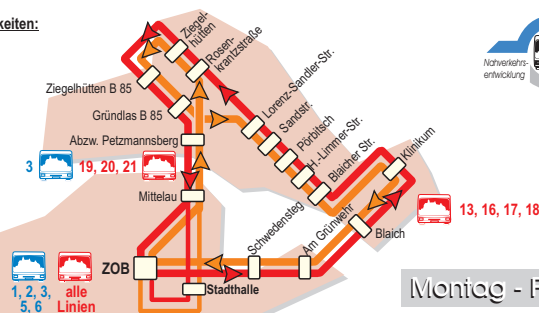

Anmerkungen: S Bus fährt nur an Schultagen

weitere Fahrtmöglichkeiten:

Stadtbusse

Regionalbusse

		S													
12.00	12.30	13.11	14.00	14.35	15.00	15.35	16.00	16.35	17.00	17.35	18.00	18.35	19.00		
12.02		13.15	14.02	14.37	15.02	15.37	16.02	16.37	17.02	17.37	18.02	18.37	19.02		
12.03			14.03	14.38	15.03	15.38	16.03	16.38	17.03	17.38	18.03	18.38	19.03		
	12.32	13.18	14.37	15.37	16.37	17.37	18.37								
	12.32	13.20	14.38	15.38	16.38	17.38	18.38								
	12.33	13.21	14.39	15.39	16.39	17.39	18.39								
	12.35	13.22	14.40	15.40	16.40	17.40	18.40								
	12.37	13.25	14.41	15.41	16.41	17.41	18.41								
	12.37	13.27	14.43	15.43	16.43	17.43	18.43								
	12.38	13.28	14.44	15.44	16.44	17.44	18.44								
	12.39	13.30	14.46	15.46	16.46	17.46	18.46								
	12.39	13.31	14.48	15.48	16.48	17.48	18.48								
12.04	12.40	13.32	14.04	14.49	15.04	15.49	16.04	16.49	17.04	17.49	18.04	18.49	19.04		
12.05	12.41	13.33	14.05	14.50	15.05	15.50	16.05	16.50	17.05	17.50	18.05	18.50	19.05		
12.06	12.42	13.35	14.06	14.51	15.06	15.51	16.06	16.51	17.06	17.51	18.06	18.51	19.06		
12.08	12.44	13.36	14.08	14.53	15.08	15.53	16.08	16.53	17.08	17.53	18.08	18.53	19.08		
	12.45	13.38	14.54	15.54	16.54	17.54	18.54								
		13.40	14.55	15.55	16.55	17.55	18.55								
12.11			14.11	15.11	16.11	17.11	18.11	19.11							
12.12			14.12	15.12	16.12	17.12	18.12	19.12							
12.13			14.13	15.13	16.13	17.13	18.13	19.13							
12.15			14.15	15.15	16.15	17.15	18.15	19.15							
12.16			14.16	15.16	16.16	17.16	18.16	19.16							
12.18			14.18	15.18	16.18	17.18	18.18	19.18							
12.20			14.20	15.20	16.20	17.20	18.20	19.20							
12.21			14.21	15.21	16.21	17.21	18.21	19.21							
12.22			14.22	15.22	16.22	17.22	18.22	19.22							
12.24	13.11	13.11	13.42	14.24	14.56	15.24	15.56	16.24	16.56	17.24	17.56	18.24	18.56	19.24