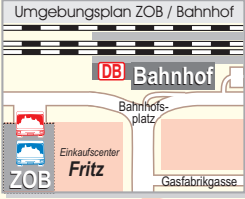

Liniennetz Stadtbus Kulmbach

- 
- Stadtbusse**
- 1** Innenstadt - Blaich - Ziegelhütten - Innenstadt
 - 2** Innenstadt - Siedlung - Herlas - Weiher - Innenstadt
 - 3** Innenstadt - Petzmannsberg - Burghaig - Seidenhof
 - 4** Stadthalle - Wolfskehle - Hölle
 - 5** Innenst. -Grafendobrach - Lehenthal - Oberpurbach
 - 6** Innenstadt - Zettlitz - Windischenhaig -Frankenberg
 - 7** Zentralparkplatz (Innenstadt) - Plassenburg